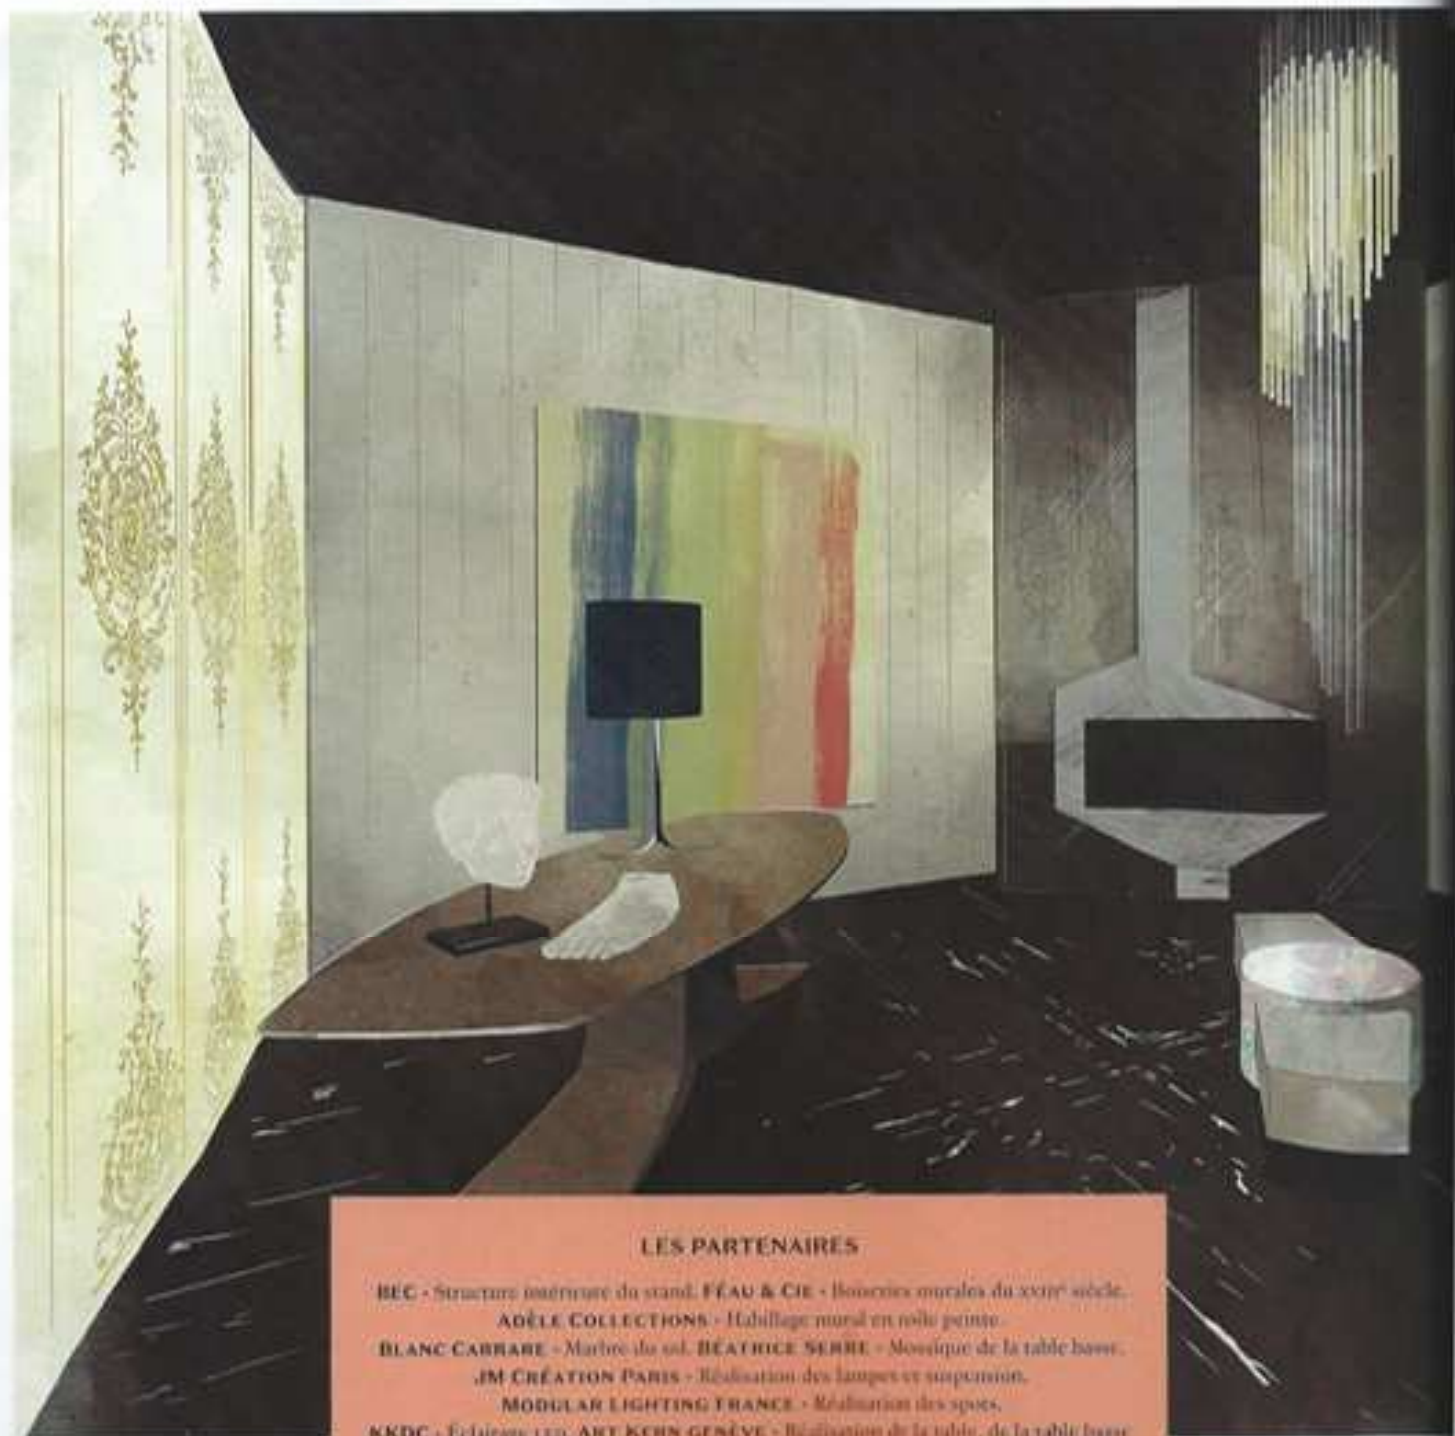

Le cabinet d'esthète de Thierry Lemaire

LES PARTENAIRES

- BEC** - Structures intérieure du stand. **FÉAU & CIE** - Boiserie murales du XVIII^e siècle.
ADÈLE COLLECTIONS - Habillage mural en toile peinte.
BLANC CARRARE - Marbre des sol. **BEATRICE SERRE** - Mosaïque de la table basse.
JM CRÉATION PARIS - Réalisation des lampes et suspension.
MODULAR LIGHTING FRANCE - Réalisation des spots.
KKDC - Éclairage LED. **ART KERN GENÈVE** - Réalisation de la table, de la table basse
et de la cheminée. **AURA** - Fabrication du canapé. **HURELLI** - Tissu du canapé.
OTOMIS - Image, son et animation. **WIMM PRODUCTIONS** - Sound design.
PERRIN ANTIQUAIRES - Œuvre de Takis et tableau de Gasparino Troppo XVII^e.
GALERIE CHENEL - Sculptures antiques.
ALMINE RECH GALLERY - Tableaux de John Arnedes.
JAUBALET PARIS - Bases et tables en partenariat avec Beatrice Serre.
FENDI CASA - Fluid en feuillet.